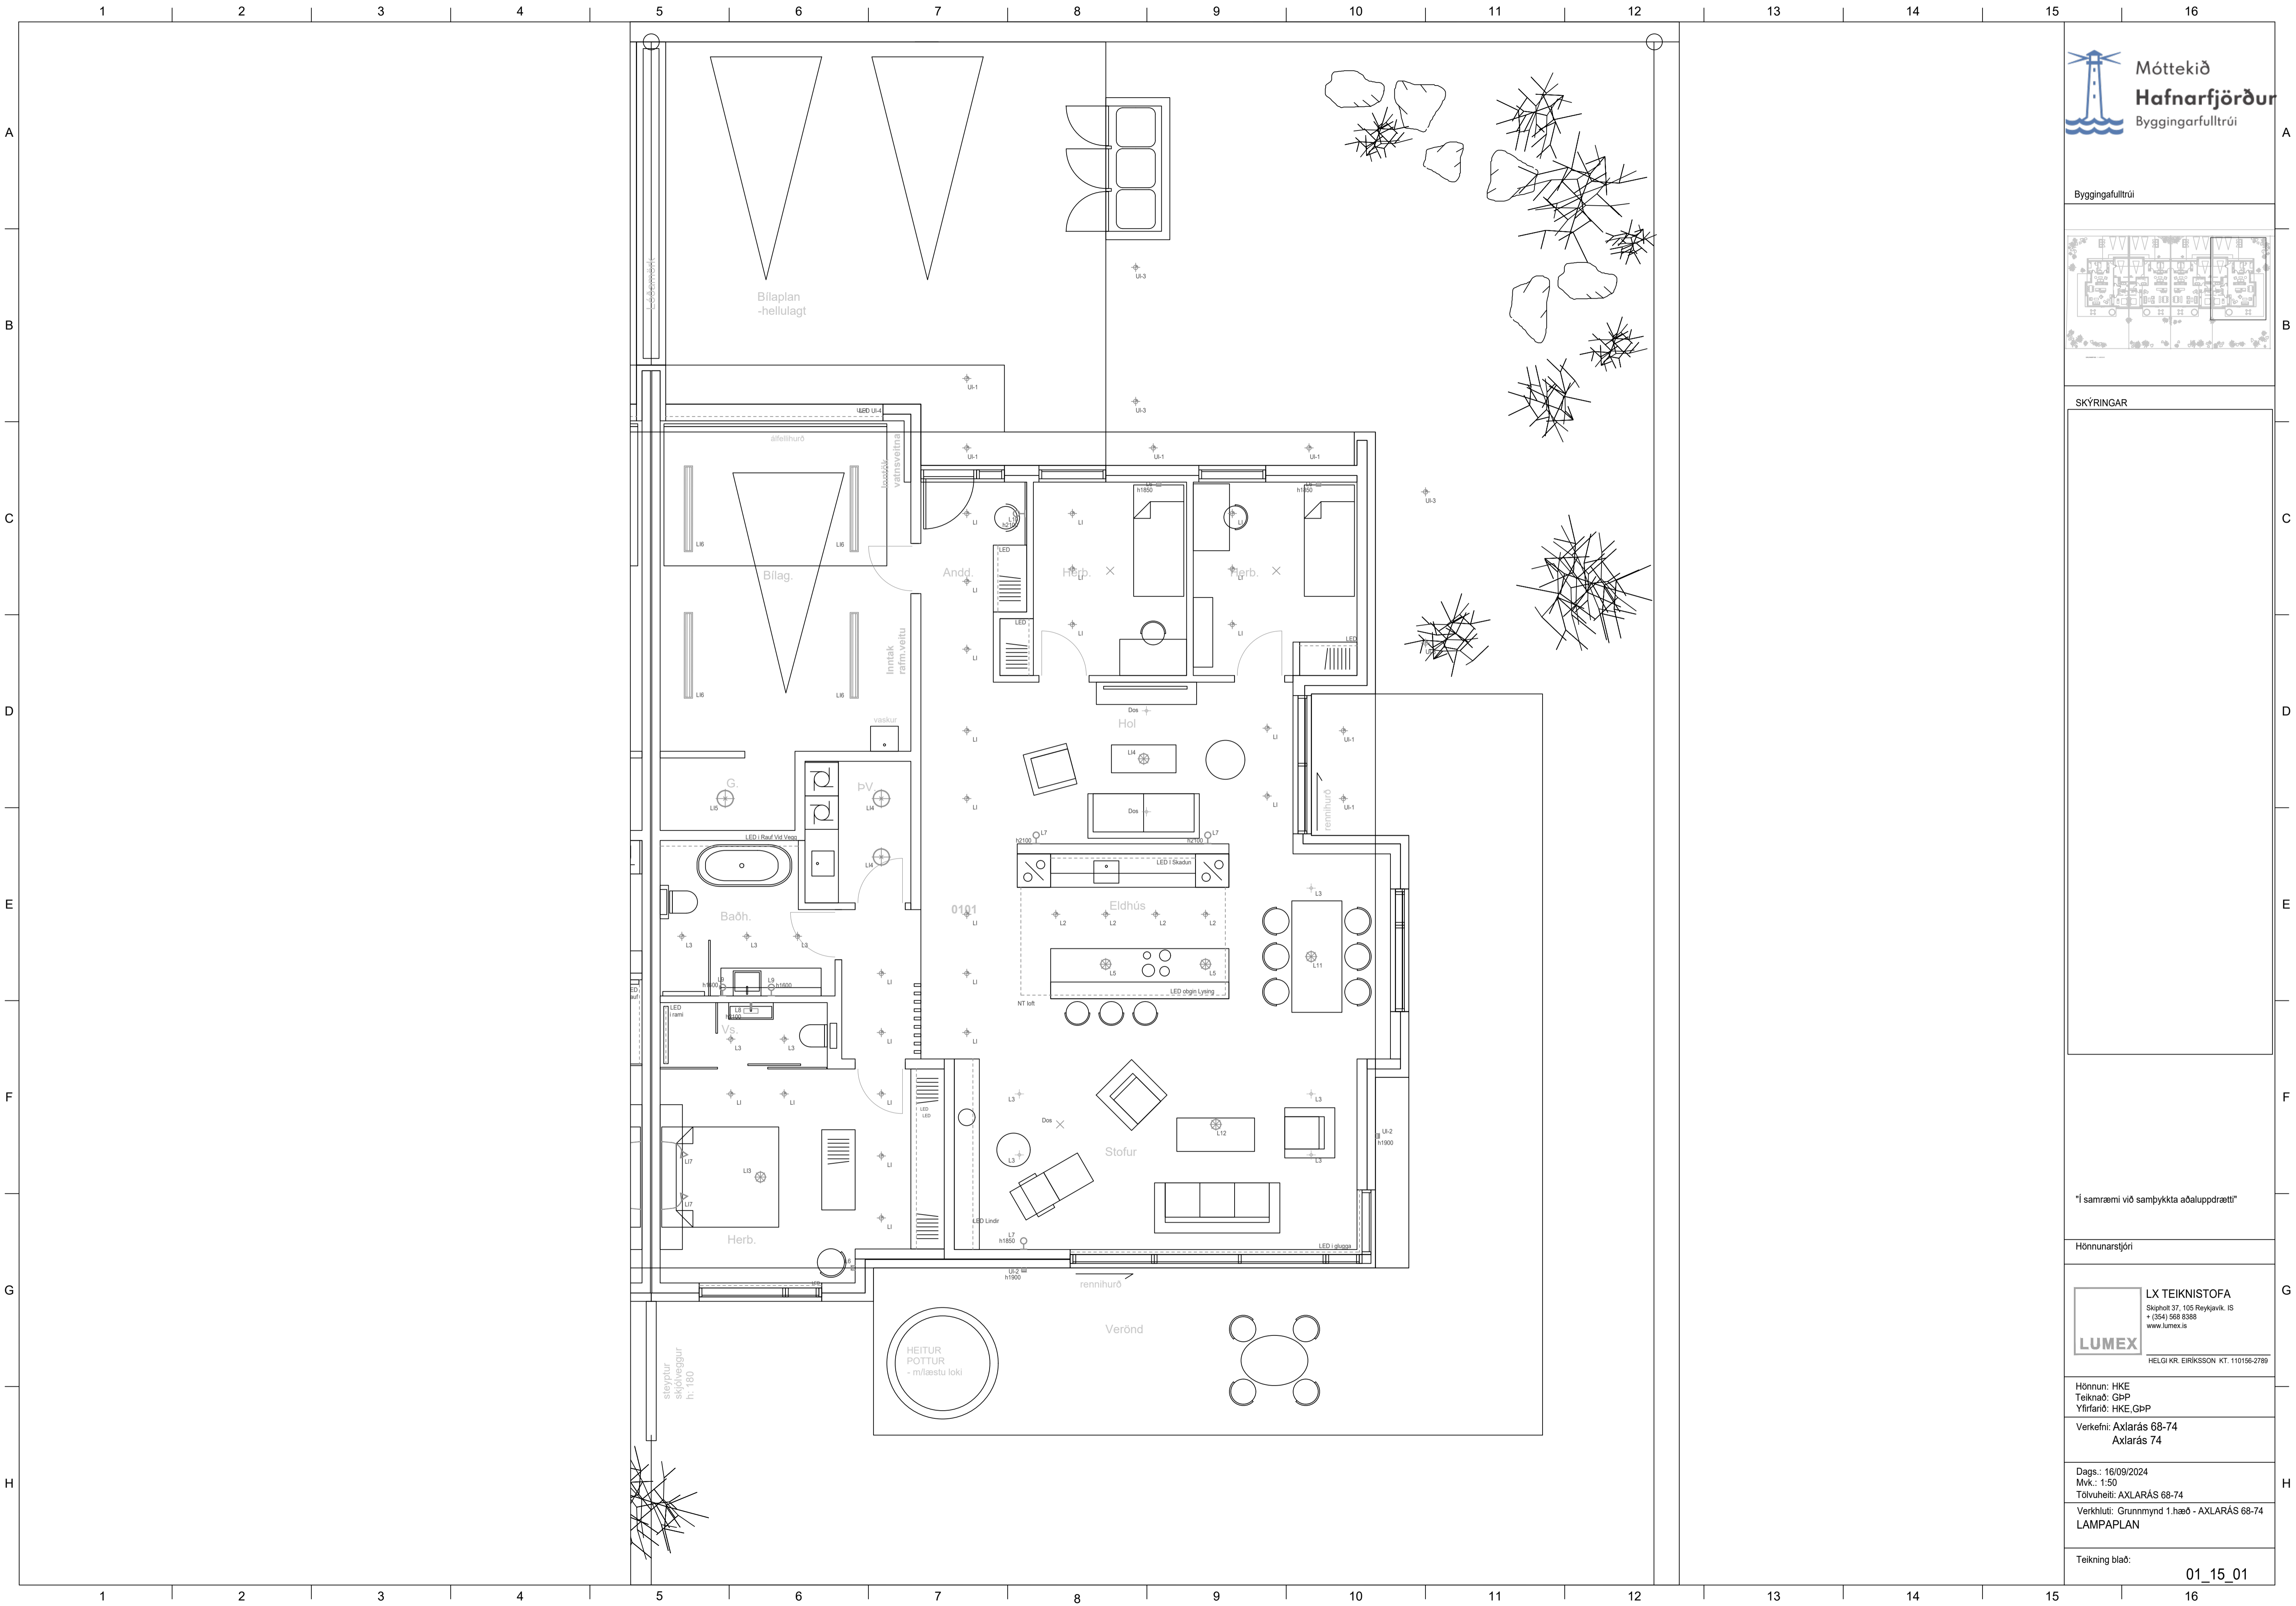

SKÝRINGAR

"Í samræmi við samþykkt aðaluppdrætti"

Hönnunarstjóri

LX TEIKNISTOFA
Skopholt 37, 105 Reykjavík, IS
+ (354) 568 8388
www.lumex.is
HELGÍ KR. EIRIKSSON KT. 110156-2789

Hönnun: HKE
Teiknað: GPP
Yfirfarið: HKE, GPP
Verkefni: AXLARÁS 68-74
Axlarás 74

Dags.: 16/09/2024
Mvk.: 1:50
Tölvuhelti: AXLARÁS 68-74
Verkhliuti: Grunnmynd 1.hæð - AXLARÁS 68-74
LAMPAPLAN

Teikning blað: 01_15_01