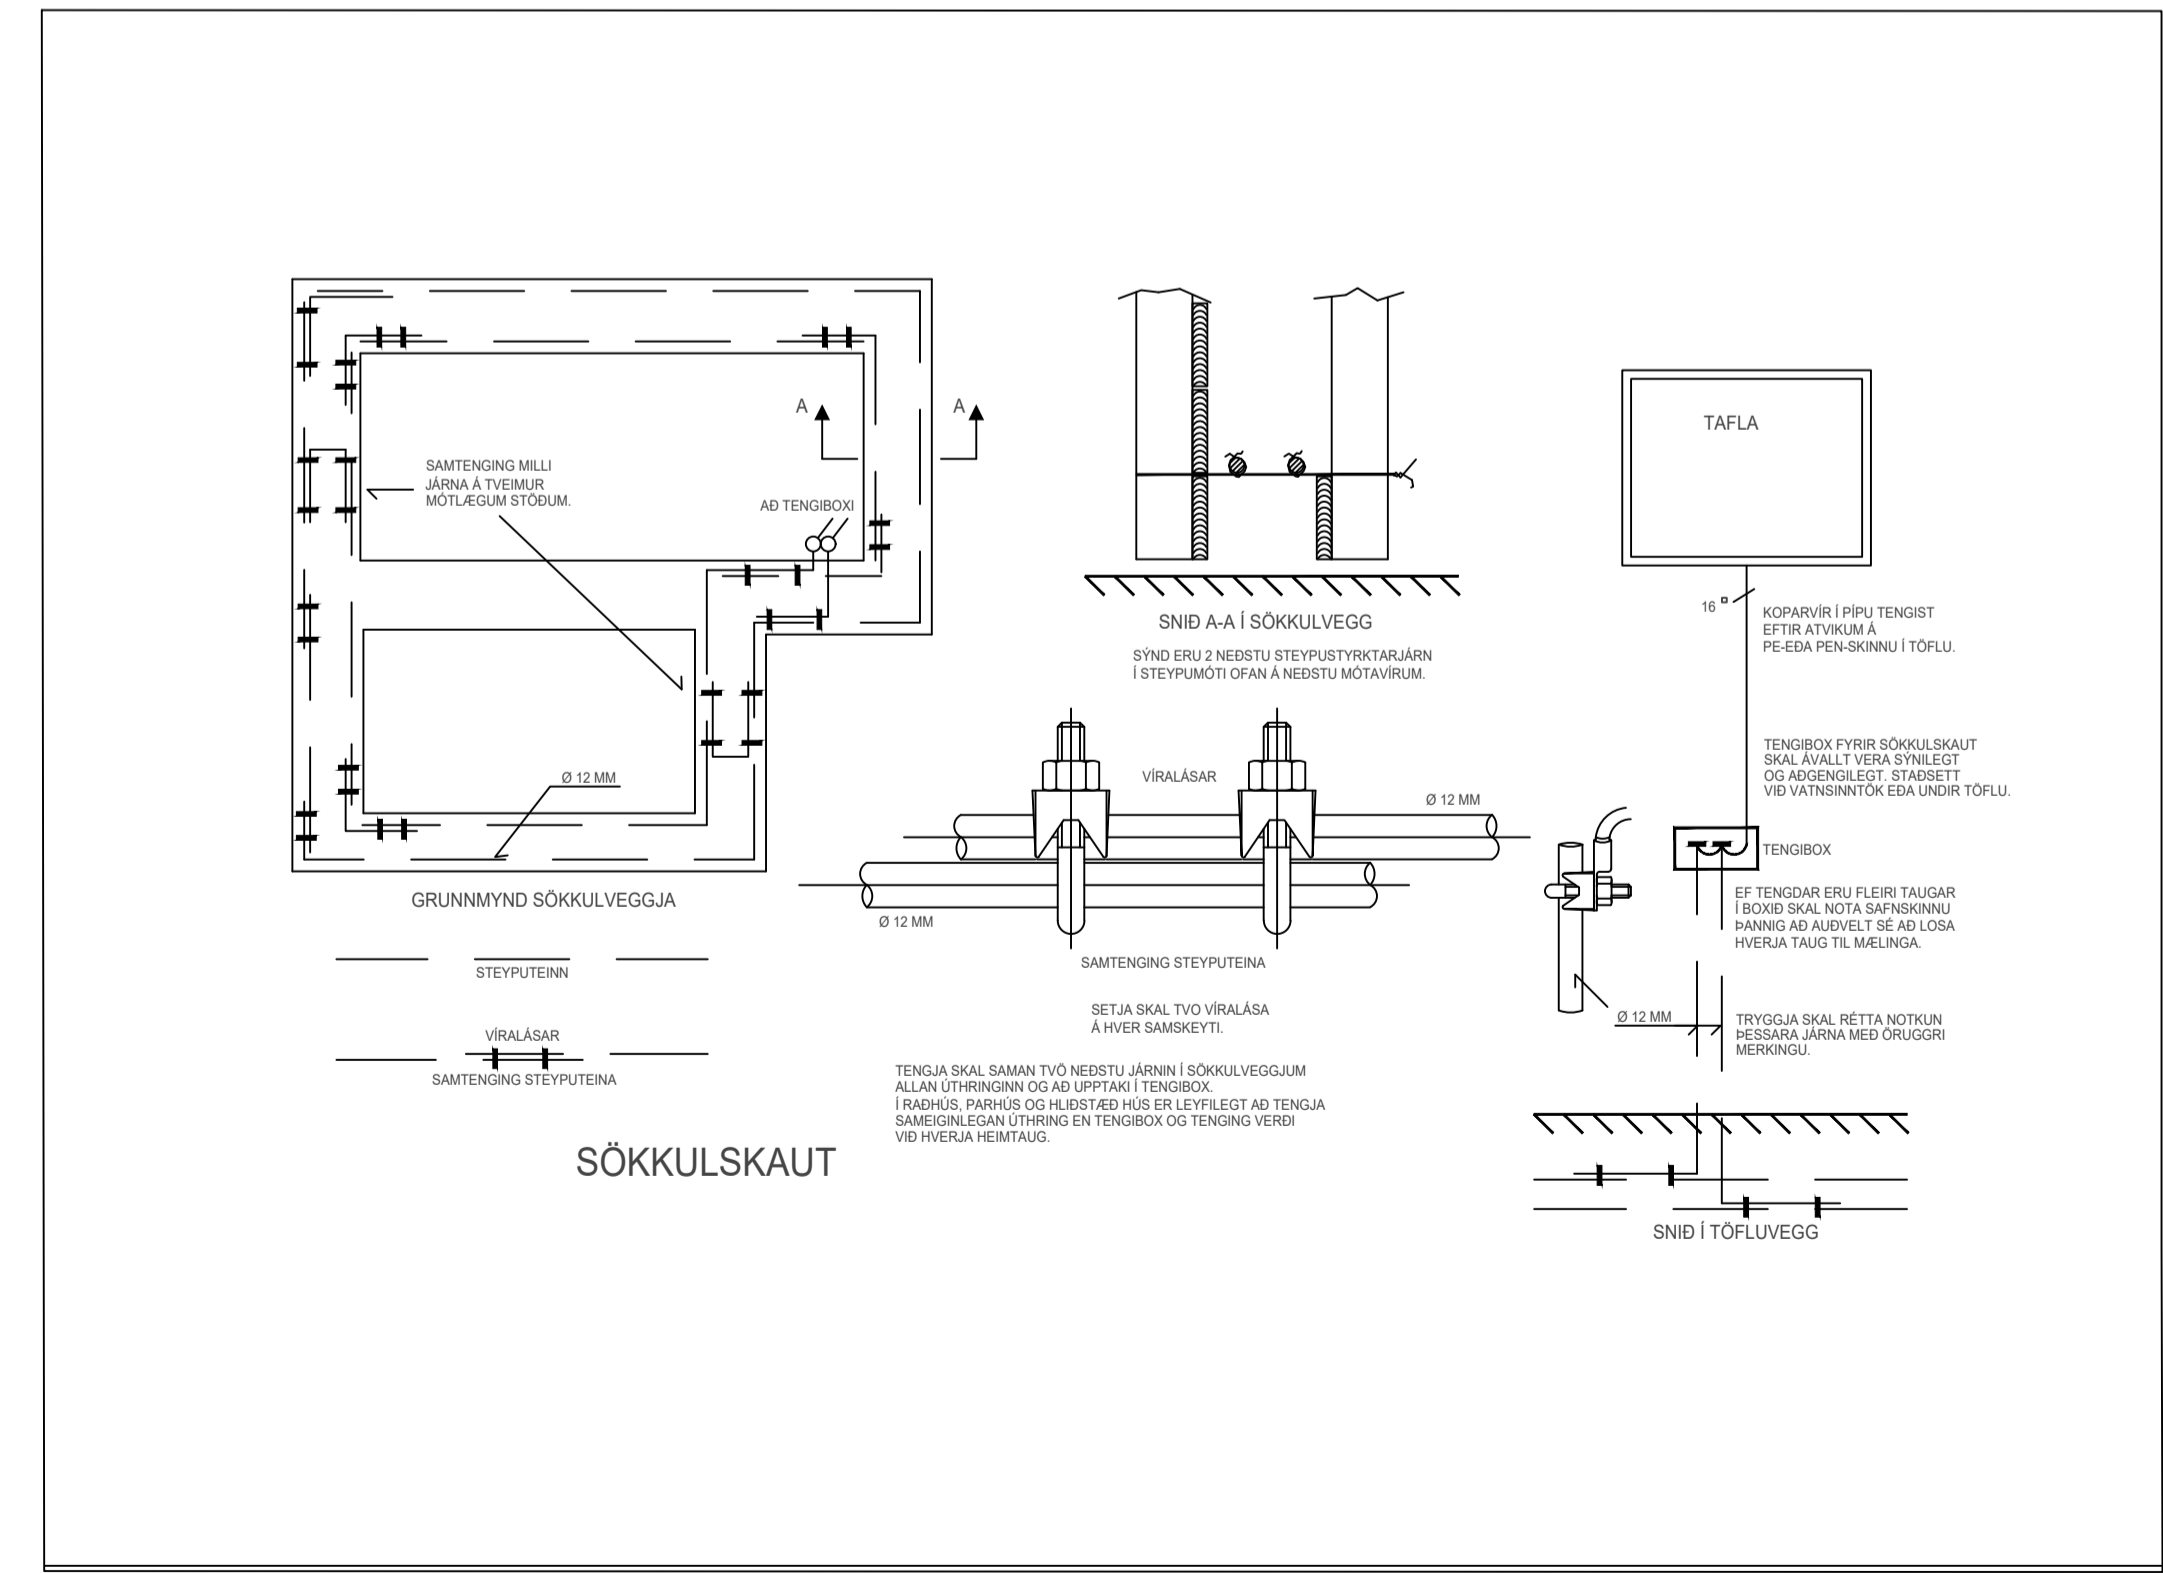

SKÝRINGAR

"Í samræmi við samþykkt aðaluppdrætti"

Hönnunarstjóri

LX TEIKNISTOFA
Skipholt 37, 105 Reykjavík, IS
+ (354) 568 8388
www.lumex.is
HELGÍ KR. EIRIKSSON KT. 110156-2789

Hönnun: HKE
Teiknað: GPP
Yfirlitað: HKE, GPP
Verkefni: AXLARÁS 68-74
Axlarás 74

Dags.: 16/09/2024
Mvk.: 1:50
Tölvuhelti: AXLARÁS 68-74

Verkhuti: GRUNNMYND SÖKKLAR
SÖKKULSKAUT
LAGNIR Í GÓLFI OG JÖRÐU

Teikning blað: 00_13_01