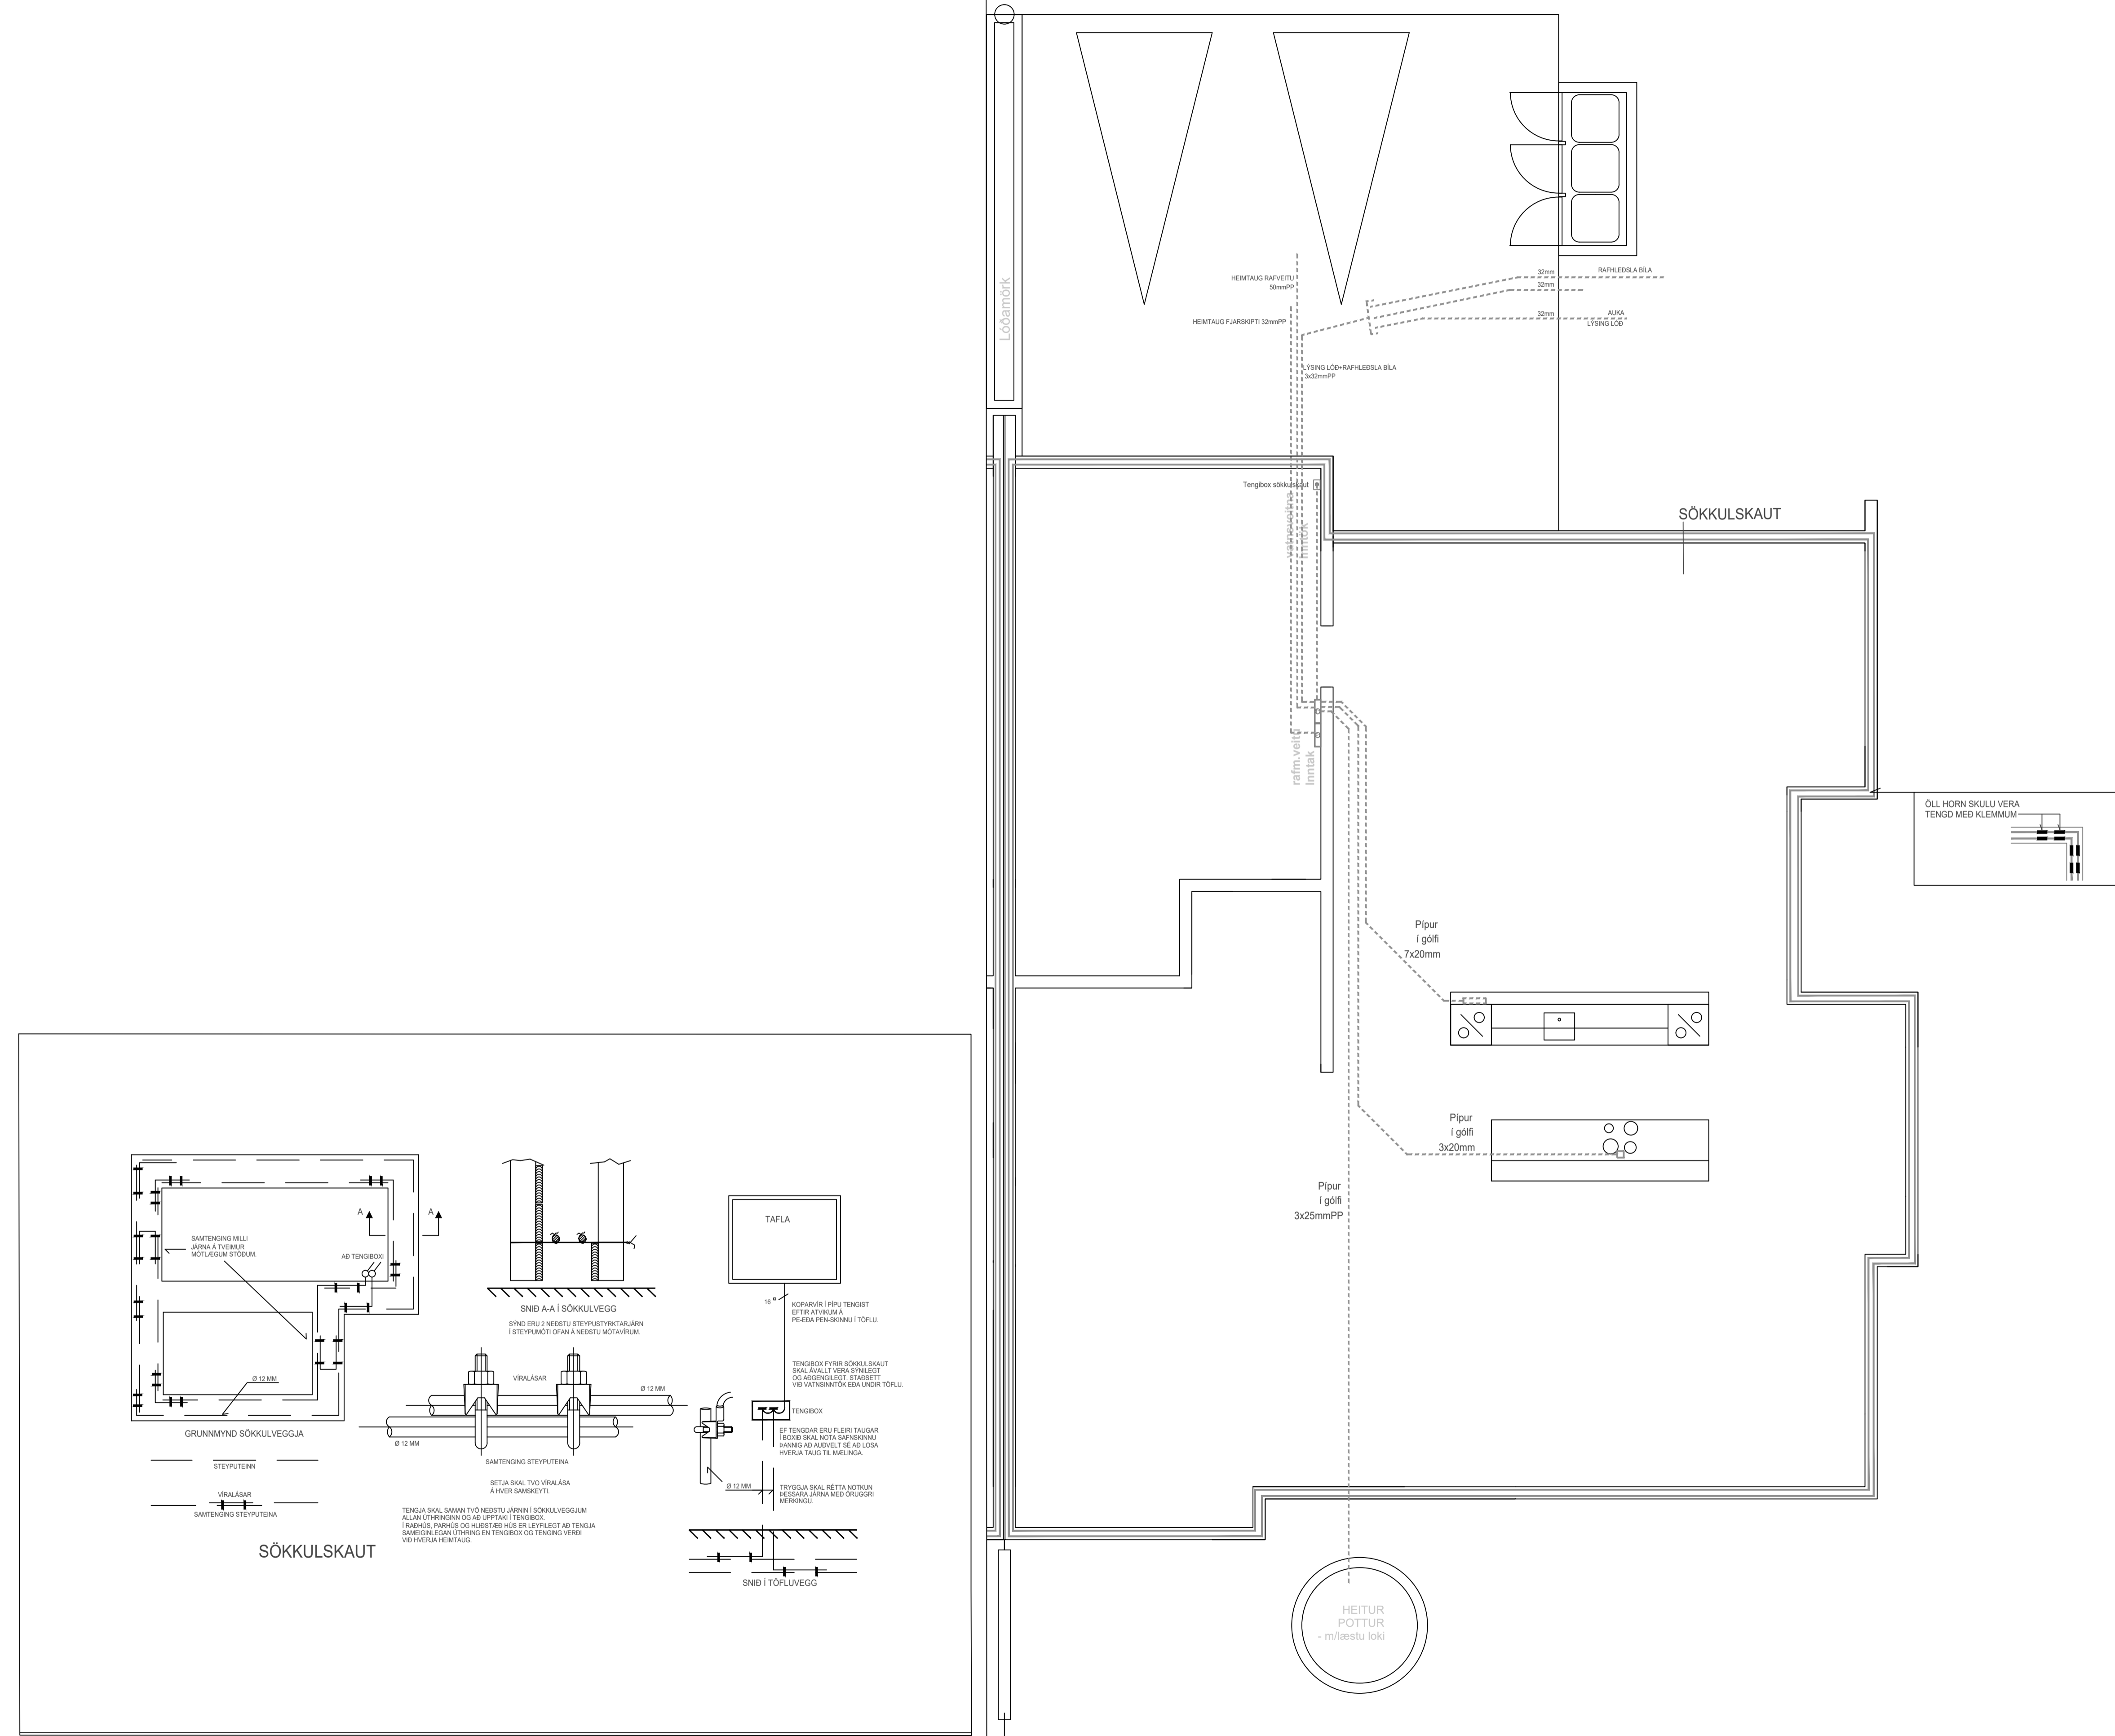

SKÝRINGAR

"Í samræmi við samþykkt aðaluppdrætti"

Hönnunarstjóri

LX TEIKNISTOFA
Skipholt 37, 105 Reykjavík, IS
+ (354) 568 8388
www.lumex.is
HELGÍ KR. EIRIKSSON KT. 110156-2789

Hönnun: HKE
Teiknað: GPP
Yfirlitað: HKE, GPP
Verkefni: AXLARÁS 68-74
Axlarás 74

Dags.: 16/09/2024
Mvk.: 1:50
Tölvuhelti: AXLARÁS 68-74

Verkhuti: GRUNNMYND SÖKKLAR
SÖKKULSKAUT
LAGNIR Í GÓLFI OG JÖRÐU

Teikning blað: 00_13_01