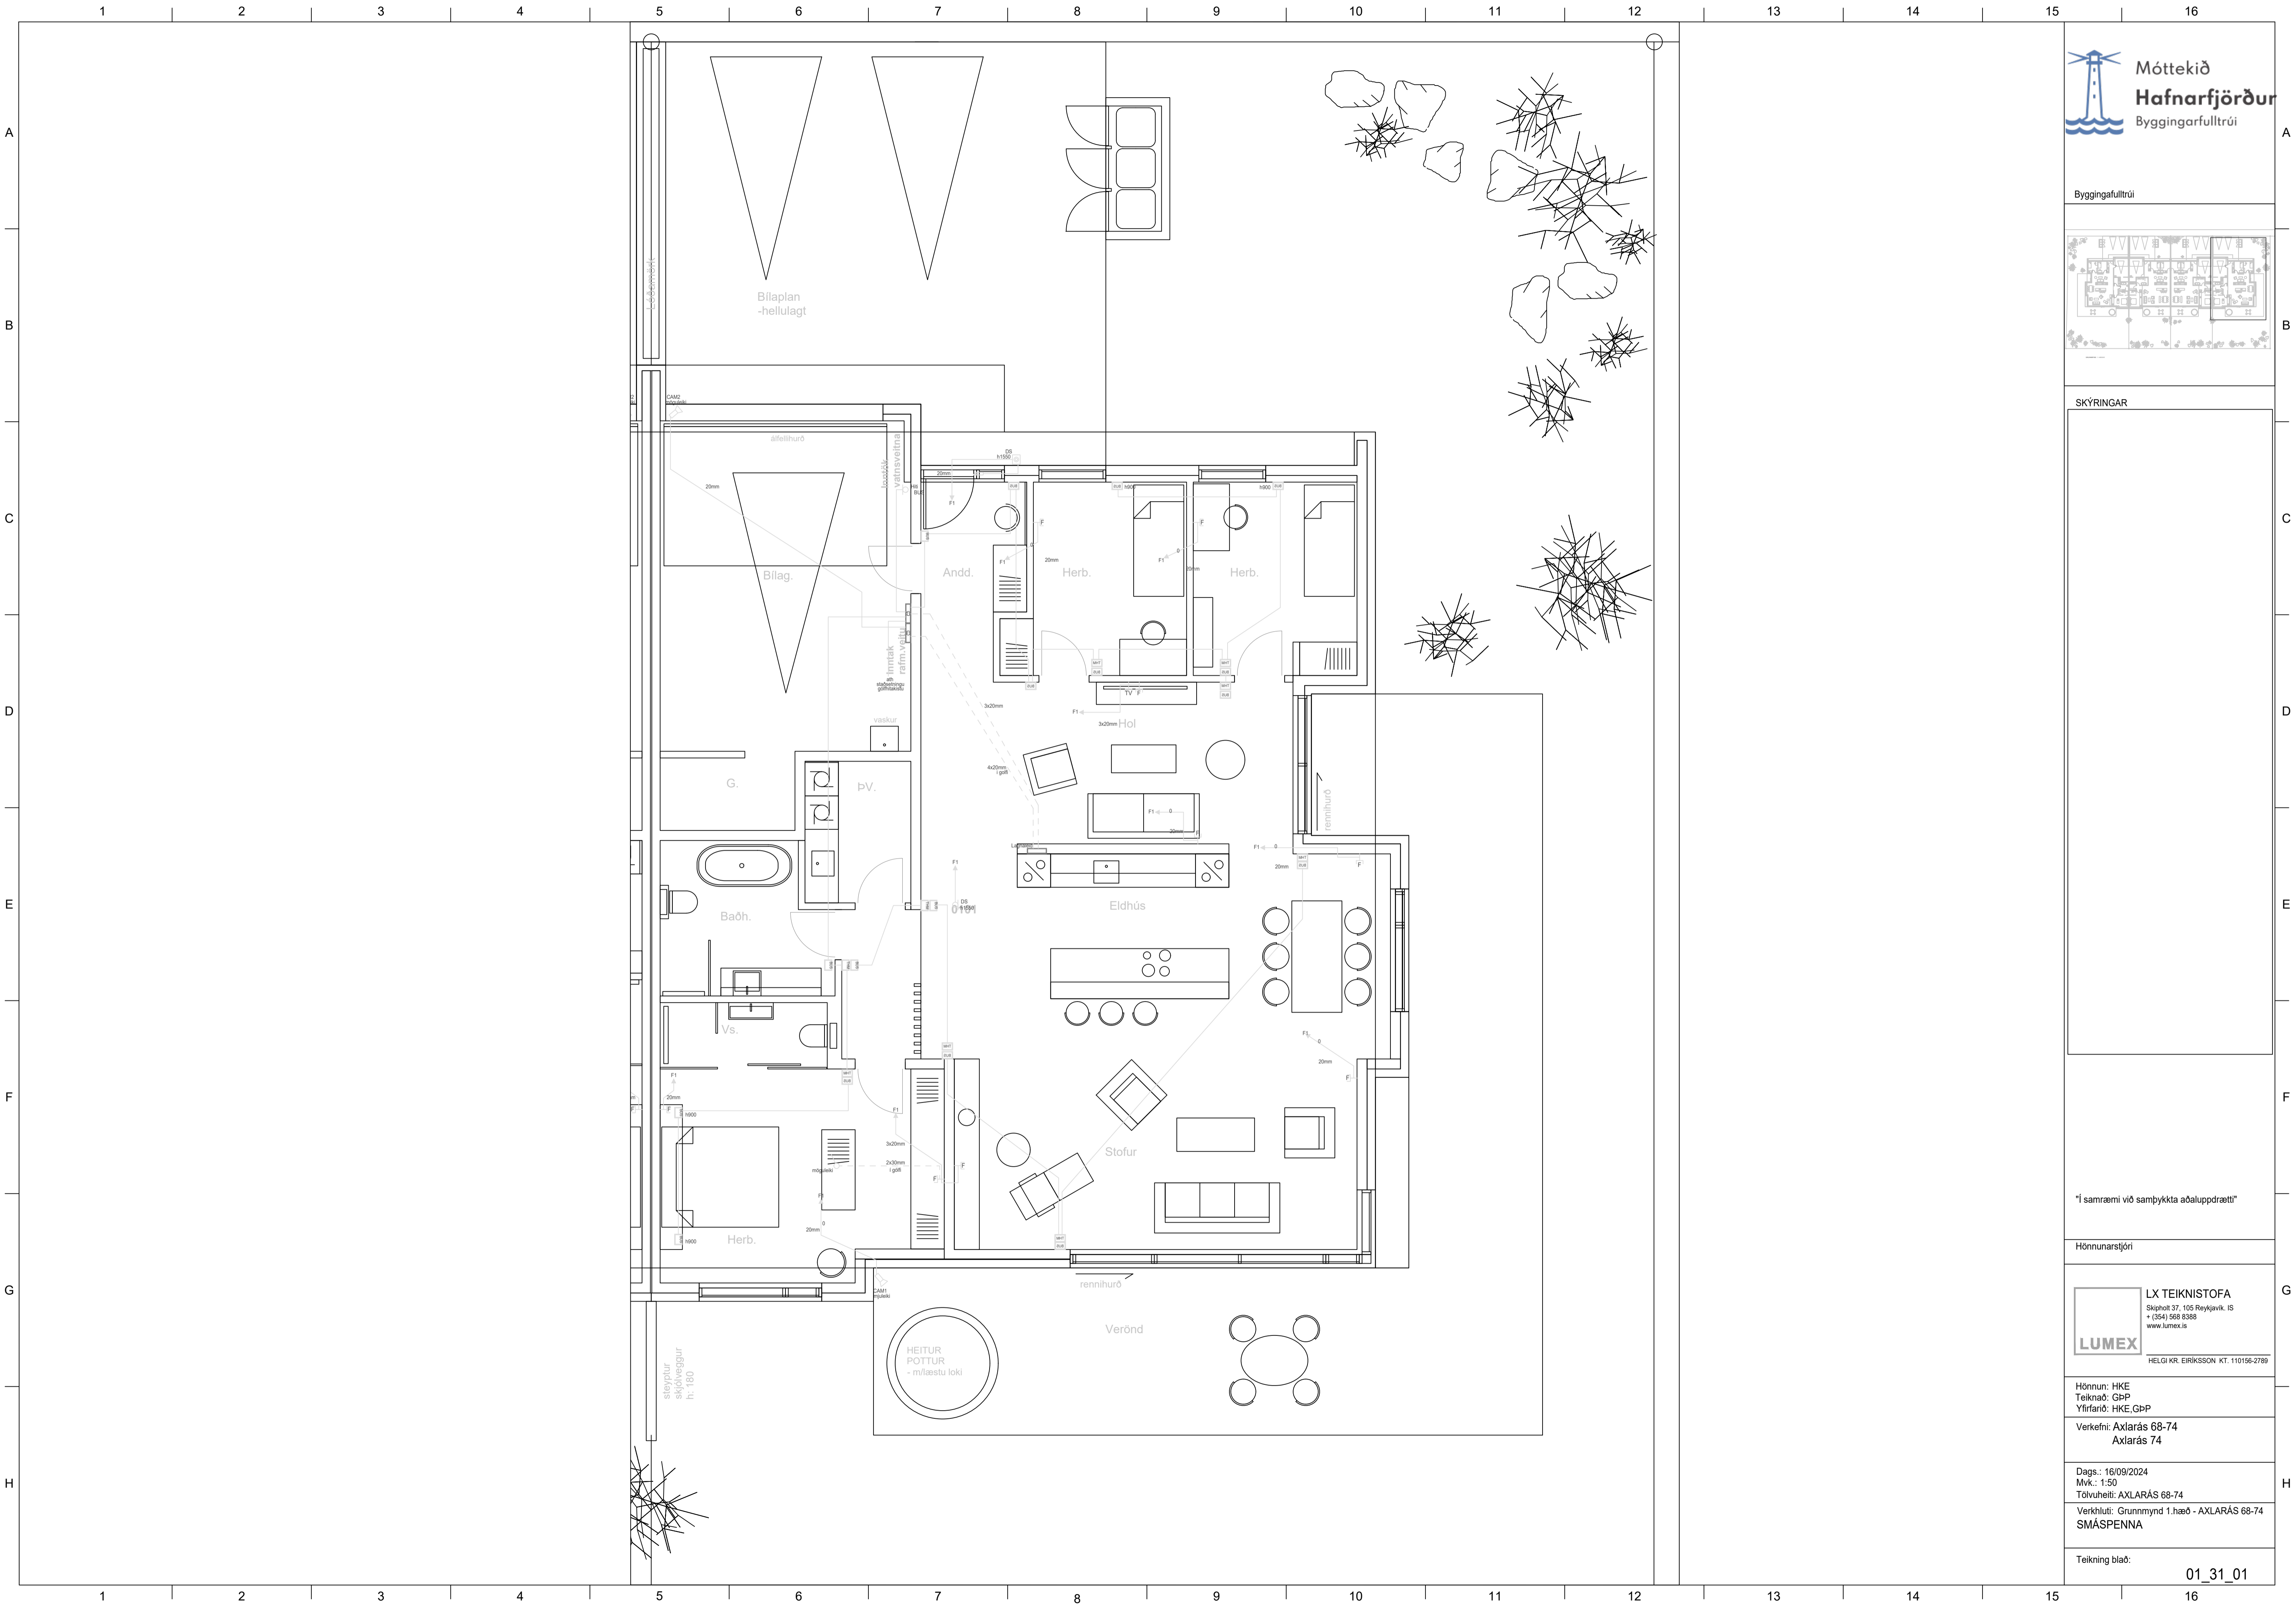

Dags.: 16/09/2024  
Mvk.: 1:50  
Tölvuhelti: AXLARÁS 68-74  
Verkhliuti: Grunnmynd 1.hæð - AXLARÁS 68-74  
LAMPAPLAN

Teikning blað: 01\_15\_01

SKÝRINGAR

"Í samræmi við samþykkt aðaluppdrætti"

Hönnunarstjóri

Dags.: 16/09/2024  
 Mvk.: 1:50  
 Tölvaheiti: AXLARÁS 68-74  
 Verkhliuti: Grunnmynd 1.hæð - AXLARÁS 68-74  
**SMÁSPENNA**

Teikning blað: **01\_31\_01**